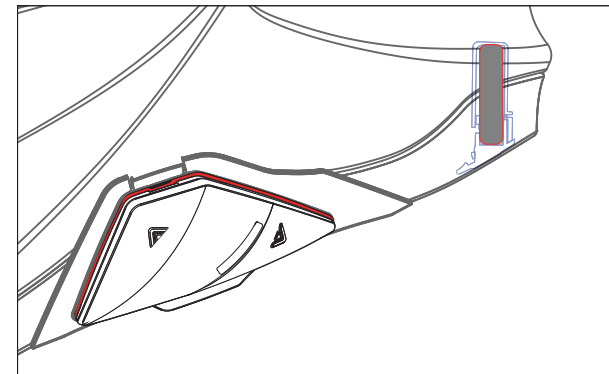

KITS INTELIGENTES

EXO-COM

ALTAVOCES Y MICRÓFONOS PREINSTALADOS

Simplemente instale el soporte y la batería en su casco, conéctelo y disfrute de la conducción con su casco SMART