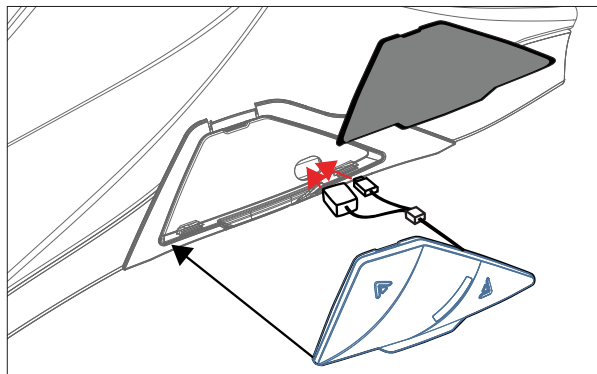

KITS INTELIGENTES

EXO-COM

ALTAVOCES Y MICRÓFONOS PREINSTALADOS

Simplemente instale el soporte y la batería en su casco, conéctelo y disfrute de la conducción con su casco SMART